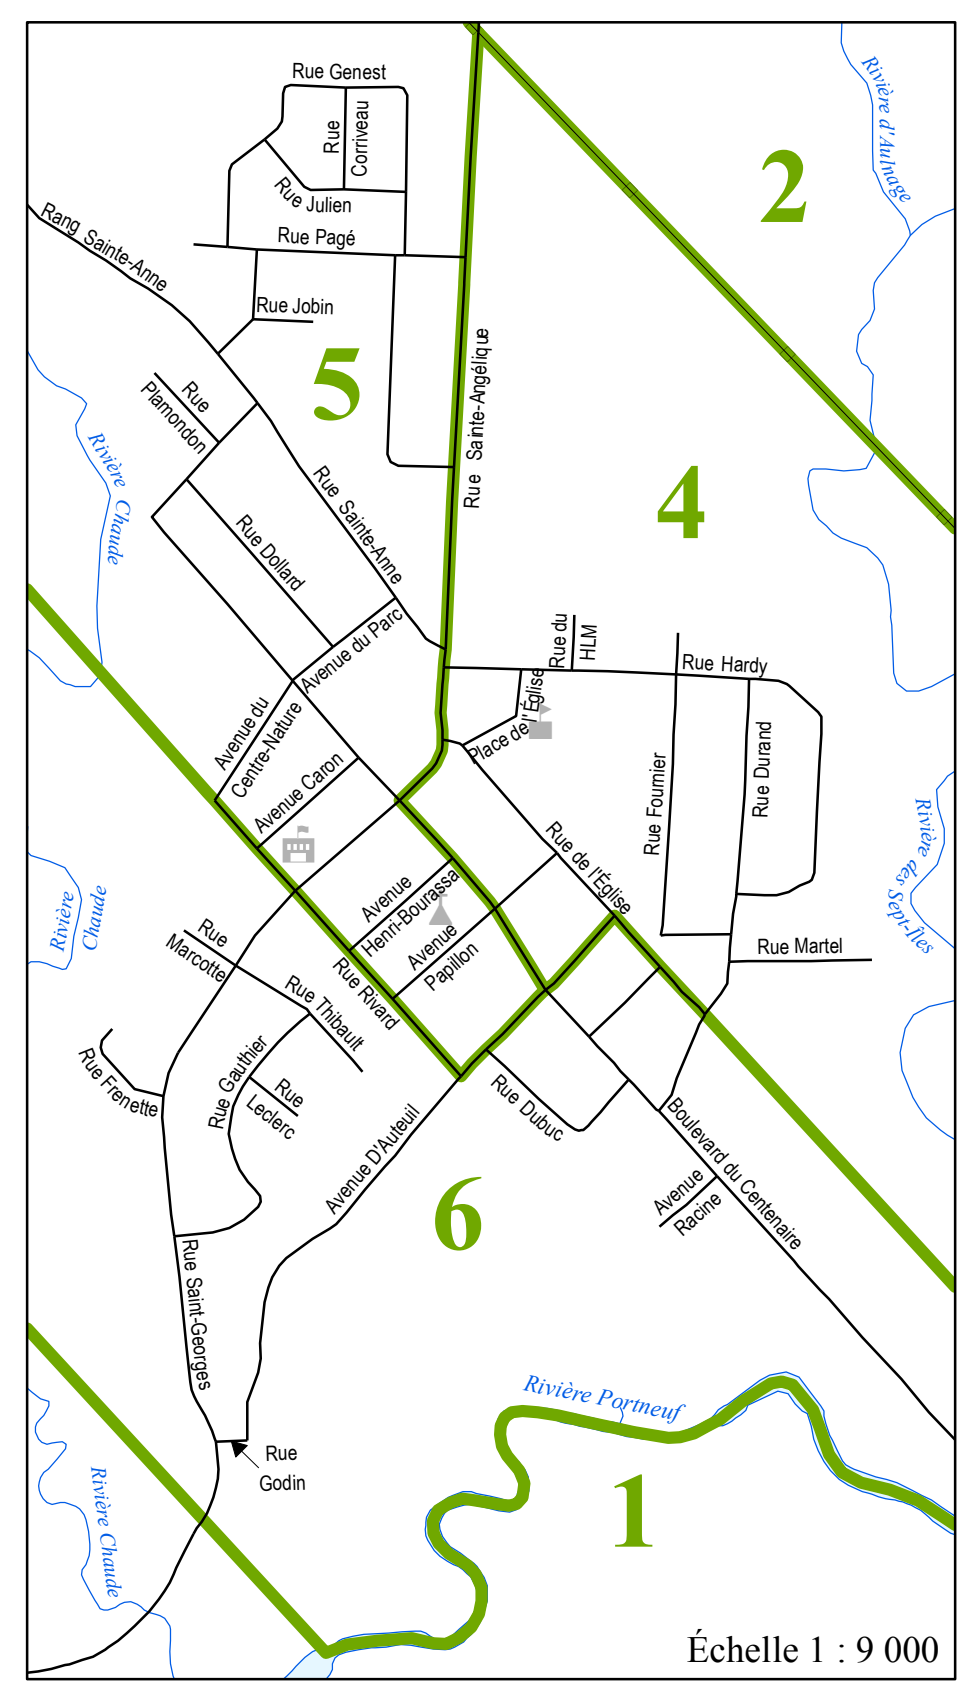

# SAINT-BASILE

- Désignation ..... Ville (V)
- Code géographique ..... 34038
- École, Édifice religieux, Édifice municipal, Centre hospitalier...
- Municipalité .....
- Arrondissement .....
- District électoral / Quartier municipal .....
- Chemin de fer, Piste cyclable .....
- Ligne à haute tension .....

1 : 25 000

LE DIRECTEUR GÉNÉRAL  
DES ÉLECTIONS DU QUÉBEC

Source : Adresses Québec  
Production : Février 2013

© Directeur général des élections du Québec

Échelle 1 : 9 000